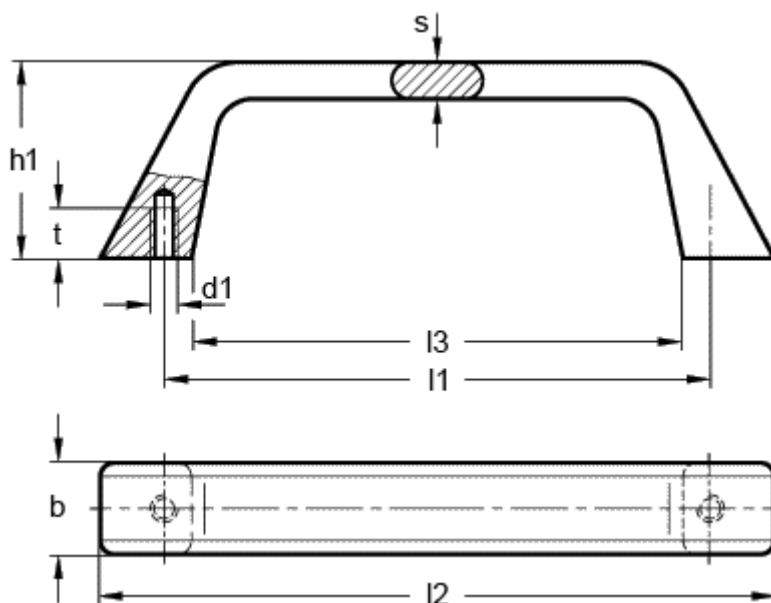

Varenummer: 20196055

Beskrivelse: E+G Bøjlegreb GN 728-180-A-SW

Mål

b = 27.0

d1 = M8

h1 = 48

l1 = 180

l2 = 215

l3 = 166

s = 10

t min = 12